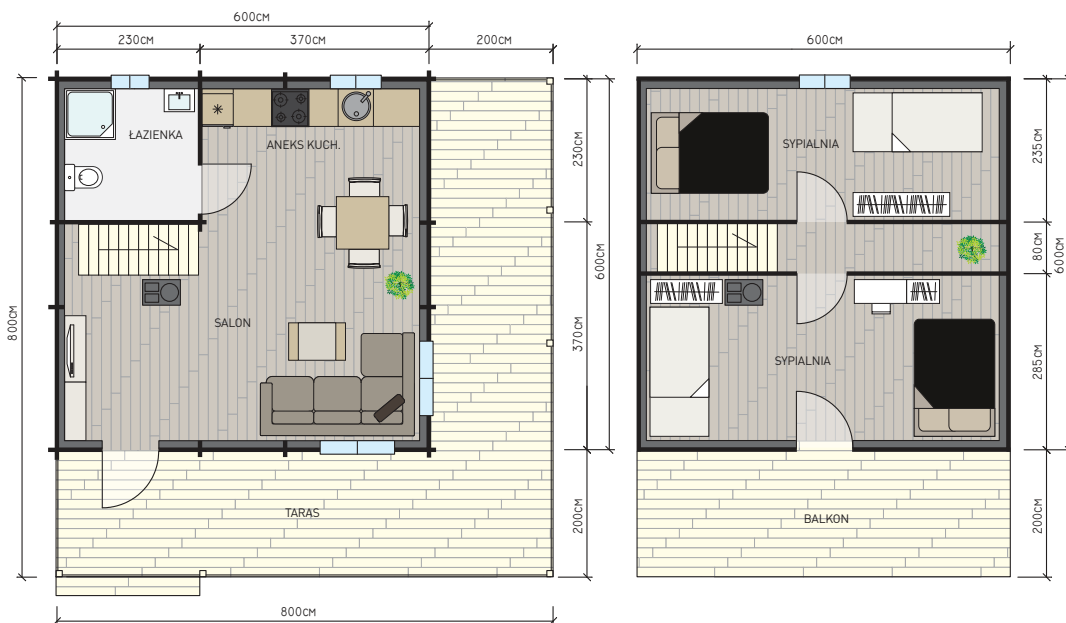

CAS 72 OSTRÓDA

autorzy: Castor

POWIERZCHNIA DOMU: 72 M²

POWIERZCHNIA TARASU: 28 M²

POWIERZCHNIA BALKONU: 12 M²

DOM TO NIE TYLKO ADRES

CASTOR
Producent Domów
Drewnianych

ul. Demokracji 4B
14-100 Ostróda