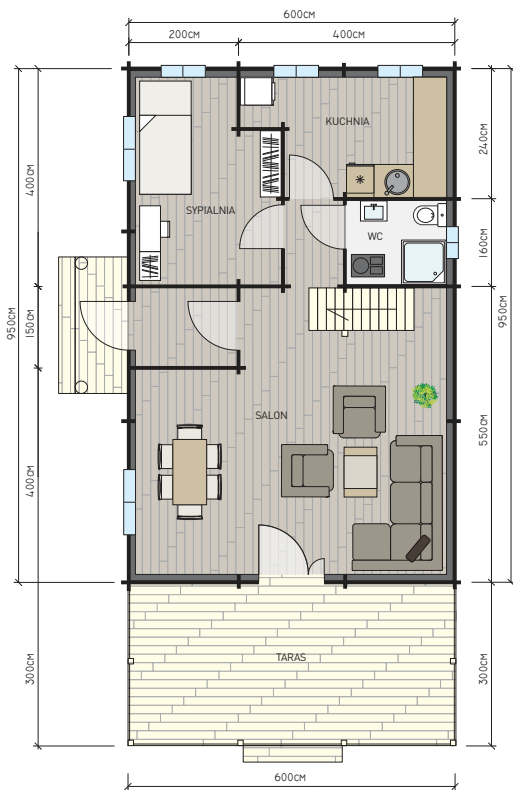

CAS 114 STEGNA

autorzy: Castor

POWIERZCHNIA DOMU: 114 M²

POWIERZCHNIA TARASU: 18 M²

POWIERZCHNIA BALKONU: 4,7 M²

DOM TO NIE TYLKO ADRES

CASTOR
 Producent Domów
 Drewnianych

ul. Demokracji 4B
 14-100 Ostróda