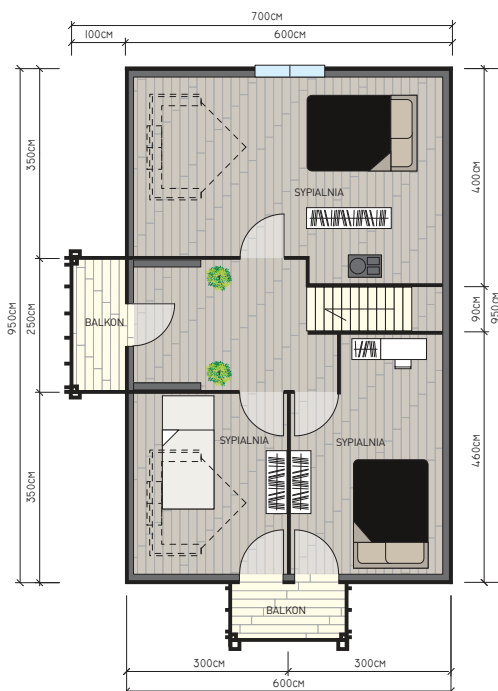

CAS 114 STEGNA

autorzy: Castor

POWIERZCHNIA DOMU: 114 M²

POWIERZCHNIA TARASU: 18 M²

POWIERZCHNIA BALKONU: 4,7 M²

DOM TO NIE TYLKO ADRES

CASTOR
 Producent Domów
 Drewnianych

ul. Demokracji 4B
 14-100 Ostróda