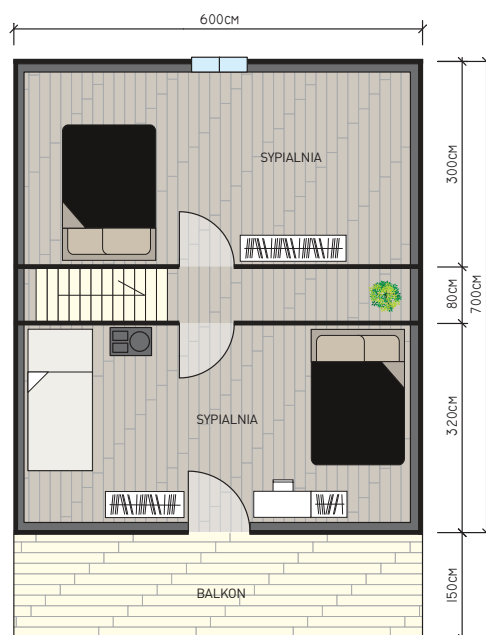

CASTOR
SINCE 1995

CAS 84 KOŁOBRZEG

autorzy: Castor

POWIERZCHNIA UŻYTKOWA: 84 M²

POWIERZCHNIA TARASU: 18 M²

POWIERZCHNIA BALKONU: 9 M²

DOM TO NIE TYLKO ADRES

CASTOR
Producent Domów
Drewnianych