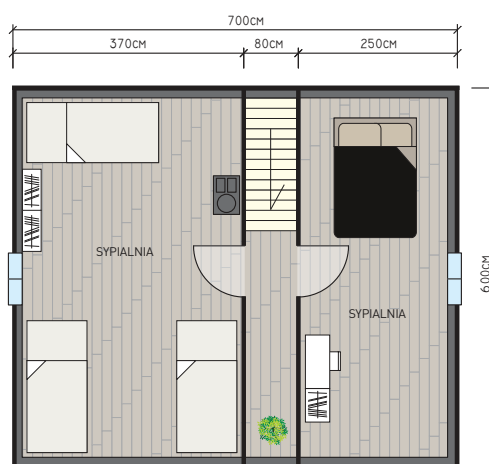

CASTOR
SINCE 1995

CAS 84 JANTAR

autorzy: Castor

POWIERZCHNIA UŻYTKOWA: 84 M²

POWIERZCHNIA TARASU: 14 M²

DOM TO NIE TYLKO ADRES

CASTOR
Producent Domów
Drewnianych

ul. Demokracji 4B
14-100 Ostróda