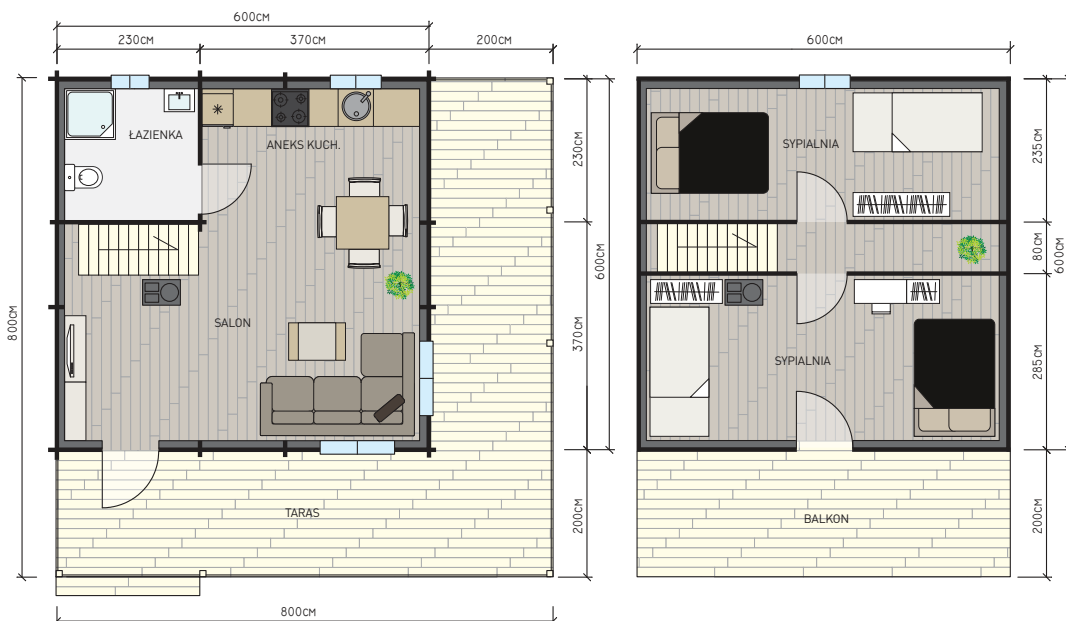

CAS 72 OSTRÓDA

autorzy: Castor

POWIERZCHNIA UŻYTKOWA: 72 M²

POWIERZCHNIA TARASU: 28 M²

POWIERZCHNIA BALKONU: 12 M²

DOM TO NIE TYLKO ADRES

CASTOR
Producent Domów
Drewnianych

ul. Demokracji 4B
14-100 Ostróda