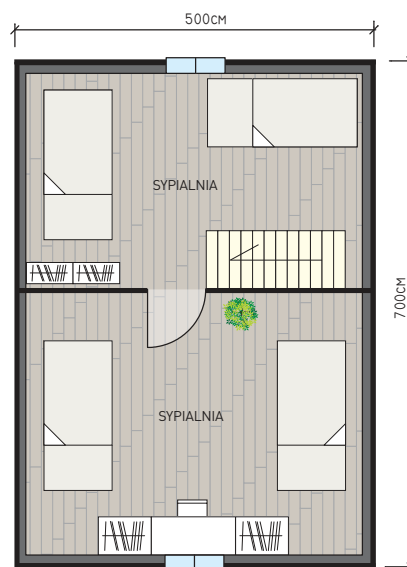

CASTOR
SINCE 1995

CAS 70 MURAWKI

autorzy: Castor

POWIERZCHNIA DOMU: 70 M²

POWIERZCHNIA TARASU: 8 M²

DOM TO NIE TYLKO ADRES

CASTOR
SINCE 1995

CASTOR
Producent Domów
Drewnianych