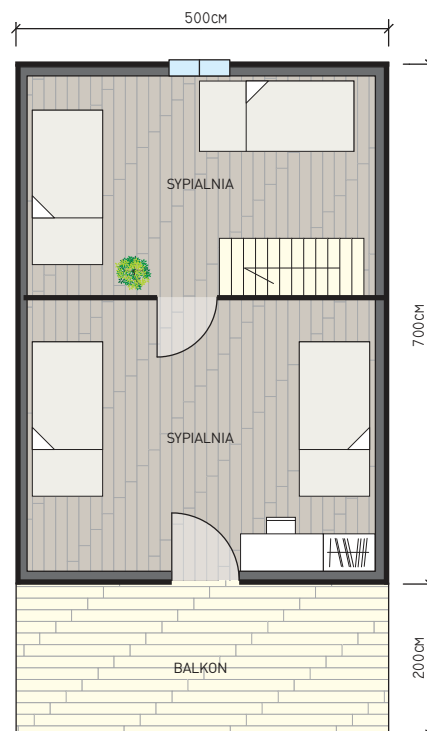

CAS 70 KOŁOBRZEG

autorzy: Castor

POWIERZCHNIA DOMU: 70 M²

POWIERZCHNIA TARASU: 10 M²

POWIERZCHNIA BALKONU: 10 M²

DOM TO NIE TYLKO ADRES

CASTOR
Producent Domów
Drewnianych

ul. Demokracji 4B
14-100 Ostróda