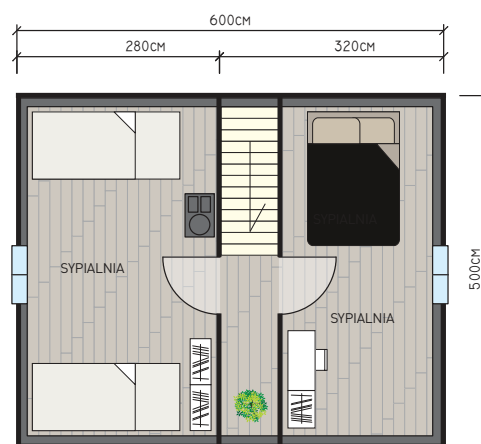

CASTOR
Producent Domów
Drewnianych

ul. Demokracji 4B
14-100 Ostróda

tel. 89 642 27 00
fax 89 646 03 87
castor@castor.net.pl

www.castor.net.pl