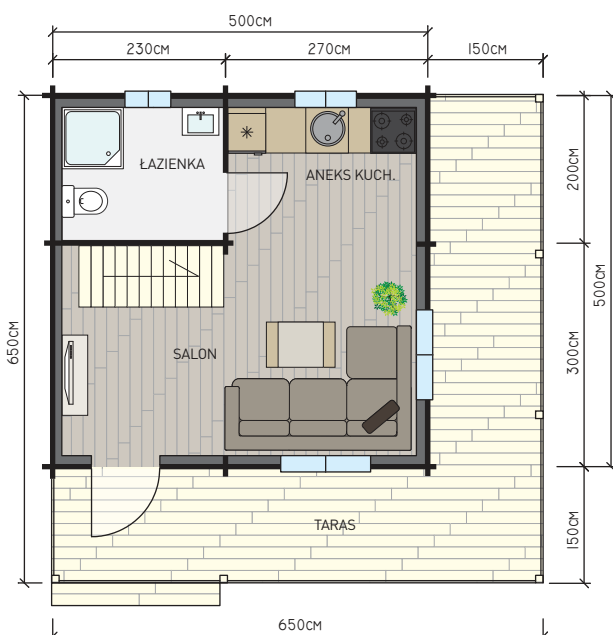

CASTOR
SINCE 1995

CAS 50 OSTRÓDA

autorzy: Castor

POWIERZCHNIA DOMU: 50 M²

POWIERZCHNIA TARASU: 17,5 M²

POWIERZCHNIA BALKONU: 7,5 M²

DOM TO NIE TYLKO ADRES

CASTOR
Producent Domów
Drewnianych