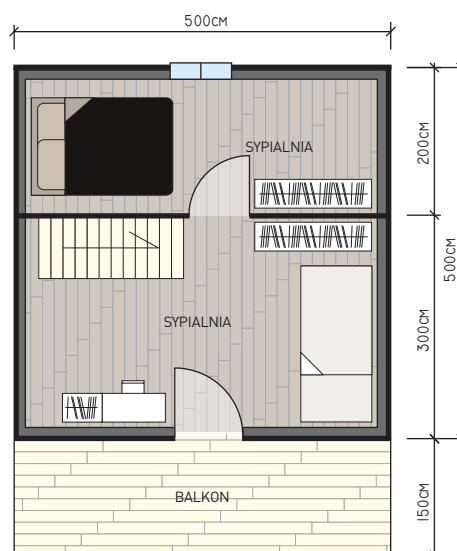

CASTOR
SINCE 1995

CAS 50 OSTRÓDA

autorzy: Castor

POWIERZCHNIA DOMU: 50 M²

POWIERZCHNIA TARASU: 17,5 M²

POWIERZCHNIA BALKONU: 7,5 M²

DOM TO NIE TYLKO ADRES

CASTOR
Producent Domów
Drewnianych