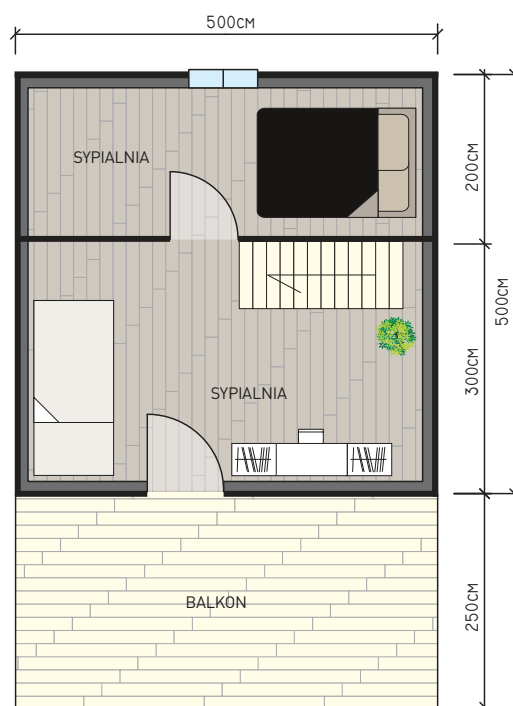

CASTOR
SINCE 1995

CAS 50 KOŁOBRZEG

autorzy: Castor

POWIERZCHNIA DOMU: 50 M²

POWIERZCHNIA TARASU: 12,5 M²

POWIERZCHNIA BALKONU: 12,5 M²

DOM TO NIE TYLKO ADRES

CASTOR
Producent Domów
Drewnianych