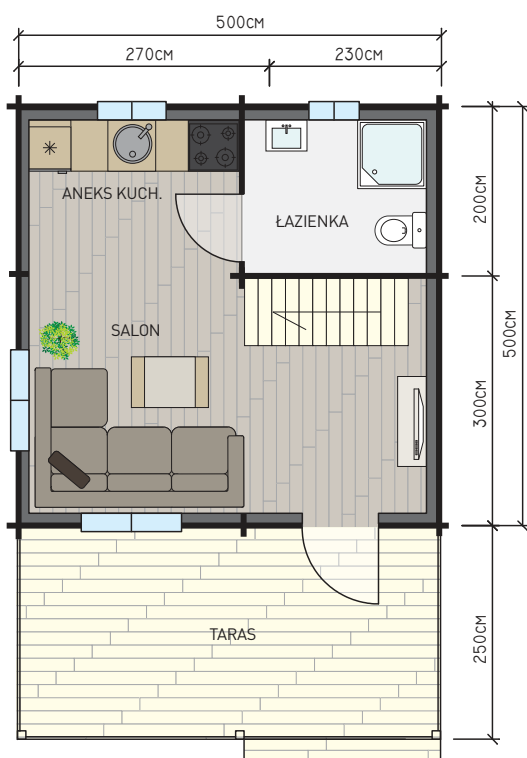

CASTOR
SINCE 1995

CAS 50 KOŁOBRZEG

autorzy: Castor

POWIERZCHNIA DOMU: 50 M²

POWIERZCHNIA TARASU: 12,5 M²

POWIERZCHNIA BALKONU: 12,5 M²

DOM TO NIE TYLKO ADRES

CASTOR
Producent Domów
Drewnianych