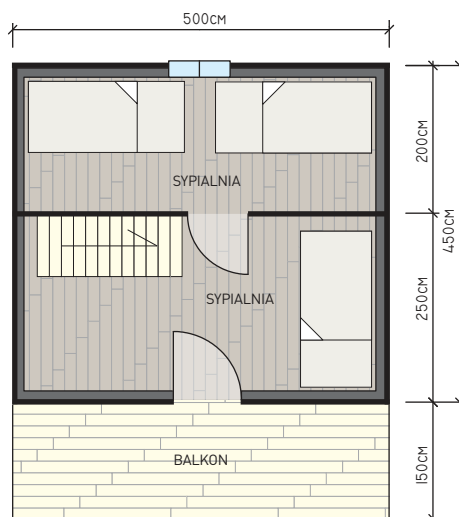

CASTOR
Producent Domów
Drewnianych

ul. Demokracji 4B
14-100 Ostróda

tel. 89 642 27 00
fax 89 646 03 87
castor@castor.net.pl

www.castor.net.pl