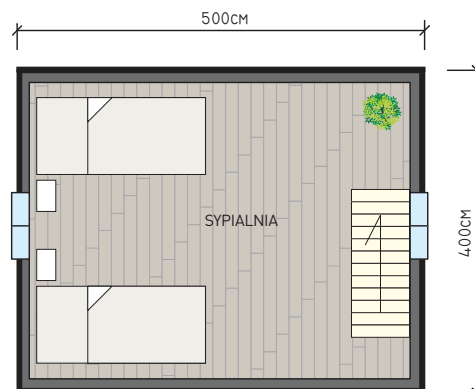

CAS 40 JANTAR

autorzy: Castor

POWIERZCHNIA DOMU: 40 M²

POWIERZCHNIA TARASU: 7,5 M²

DOM TO NIE TYLKO ADRES

CASTOR
Producent Domów
Drewnianych

ul. Demokracji 4B
14-100 Ostróda

tel. 89 642 27 00
fax 89 646 03 87
castor@castor.net.pl