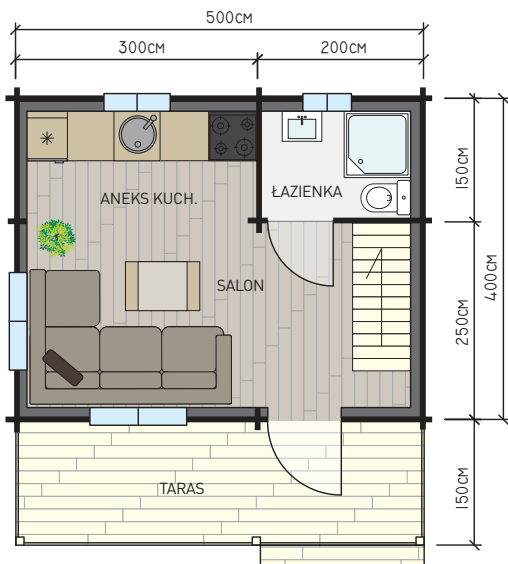

CAS 40 JANTAR

autorzy: Castor

POWIERZCHNIA DOMU: 40 M²

POWIERZCHNIA TARASU: 7,5 M²

DOM TO NIE TYLKO ADRES

CASTOR
Producent Domów
Drewnianych

ul. Demokracji 4B
14-100 Ostróda

tel. 89 642 27 00
fax 89 646 03 87
castor@castor.net.pl