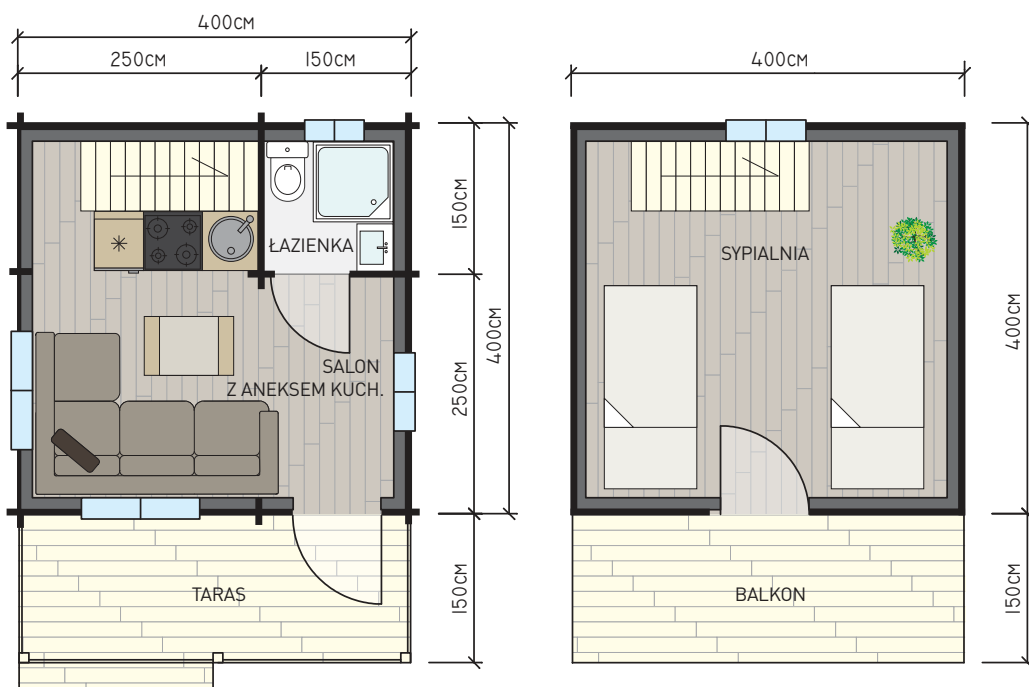

CAS 32 KOŁOBRZEG

autorzy: Castor

POWIERZCHNIA DOMU: 32 M²

POWIERZCHNIA TARASU: 6 M², BALKONU: 6M²

DOM TO NIE TYLKO ADRES

CASTOR
Producent Domów
Drewnianych

ul. Demokracji 4B
14-100 Ostróda

tel. 89 642 27 00
fax 89 646 03 87
castor@castor.net.pl