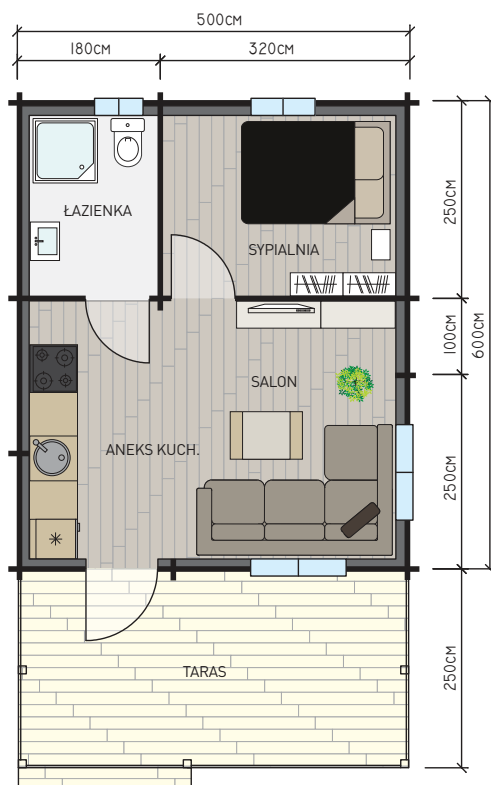

CASTOR
SINCE 1995

CAS 30 PAWŁOWO

autorzy: Castor

POWIERZCHNIA DOMU: 30 M²

POWIERZCHNIA TARASU: 12,5 M²

DOM TO NIE TYLKO ADRES

CASTOR
Producent Domów
Drewnianych

ul. Demokracji 4B
14-100 Ostróda