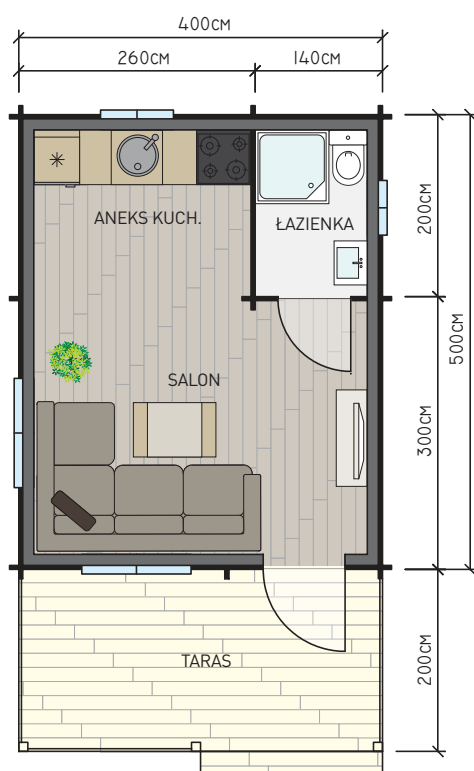

CASTOR
Producent Domów
Drewnianych

ul. Demokracji 4B
14-100 Ostróda

tel. 89 642 27 00
fax 89 646 03 87
castor@castor.net.pl

www.castor.net.pl